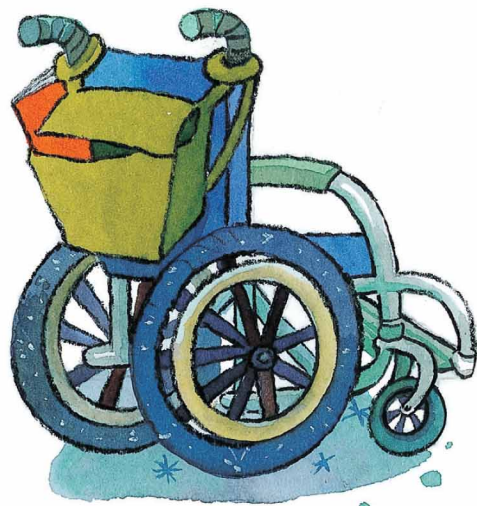

ΕΙΝΑΙ ΞΕΧΩΡΙΣΤΟ

Έχω ένα φανταστικό αναπηρικό καροτσάκι που το σχεδίασα ολομόναχος.

Το μπλε είναι το αγαπημένο μου χρώμα· έτσι, και το κάθισμα και οι ρόδες είναι σε έντονο μπλε.

Έχω και κάποια φωτεινά σημεία στις ρόδες μου, που αστράφτουν όταν κινούμαι.

Στο πίσω μέρος του καθίσματός μου έχω ένα ειδικό τσαντάκι για να μεταφέρω τα βιβλία μου και άλλα πράγματα.

Έχω ακόμη και μια ομπρέλα, που στερεώνεται στο κάθισμά μου όταν βρέχει.